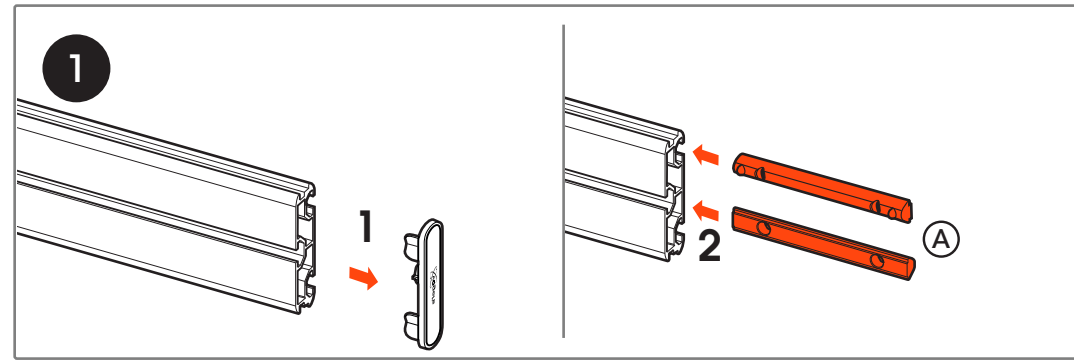

MOMO C205

Bar Coupler

max. load
20 kg / 44 lbs

scan for monitor wall
installation manual

EN Mounting instructions	IT Istruzioni di montaggio	RU Инструкция по сборке и установке	RO Instrucțiuni de montaj
DE Montageanleitung	PT Manual de montagem	CZE Návod k montáži	UK Вказівки по монтажі
FR Consignes d'installation	EL Οδηγίες συναρμολόγησης	SK Návod na montáž	BG Инструкции за монтаж
NL Montagevoorschrift	SV Montageföreskrifter	HU Szerelési előírás	JA 設置の説明書
ES Instrucciones de montaje	PL Instrukcja montażu	TR Montaj k ilavuzu	ZH 装配说明

Designed and engineered in the Netherlands
More information on: www.vogels.com

VOGEL'S PRODUCTS BV, HONDSRUGLAAN 93, 5628 DB EINDHOVEN, THE NETHERLANDS