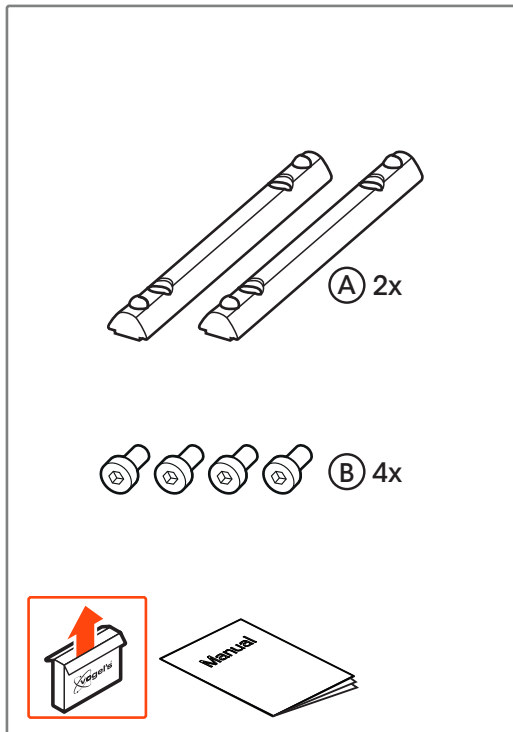

MOMO C205

Bar Coupler

max. load
20 kg / 44 lbs

scan for monitor wall
installation manual

EN Mounting instructions	IT Istruzioni di montaggio	RU Инструкция по сборке и установке	RO Instrucțiuni de montaj
DE Montageanleitung	PT Manual de montagem	CZE Návod k montáži	UK Вказівки по монтажі
FR Consignes d'installation	EL Οδηγίες συναρμολόγησης	SK Návod na montáž	BG Инструкции за монтаж
NL Montagevoorschrift	SV Montageföreskrifter	HU Szerelési előírás	JA 設置の説明書
ES Instrucciones de montaje	PL Instrukcja montażu	TR Montaj k ilavuzu	ZH 装配说明

Designed and engineered in the Netherlands
More information on: www.vogels.com

VOGEL'S PRODUCTS BV, HONDSRUGLAAN 93, 5628 DB EINDHOVEN, THE NETHERLANDS