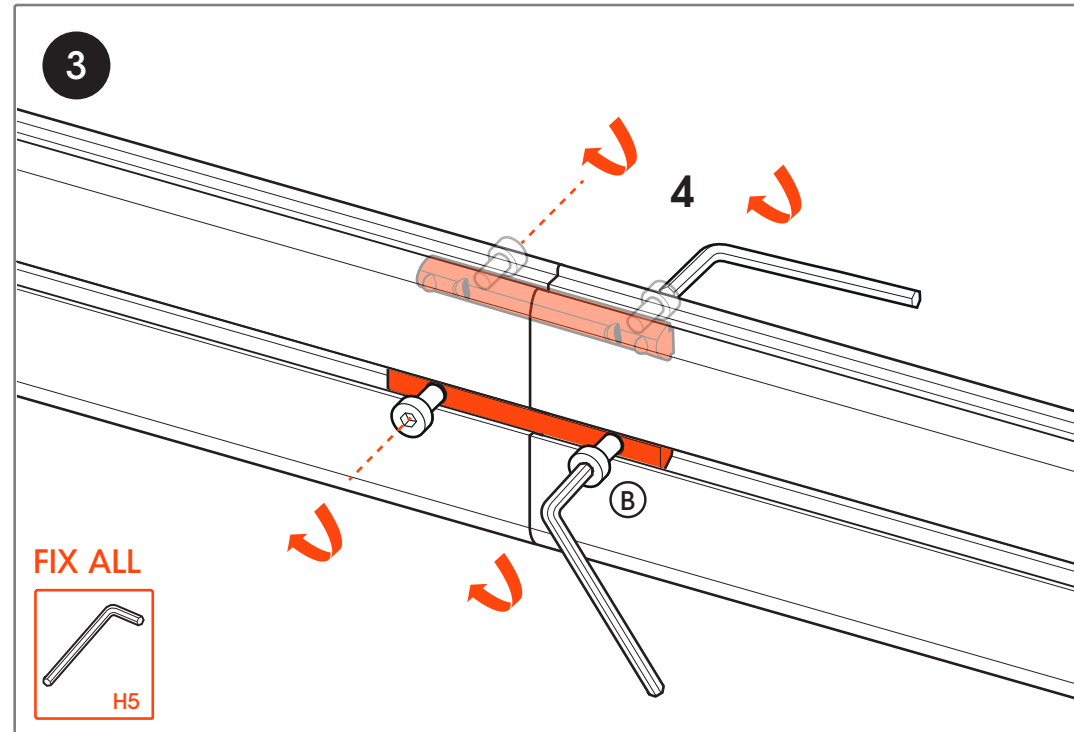

MOMO C205

Bar Coupler

max. load
20 kg / 44 lbs

scan for monitor wall
installation manual

EN Mounting instructions	IT Istruzioni di montaggio	RU Инструкция по сборке и установке	RO Instrucțiuni de montaj
DE Montageanleitung	PT Manual de montagem	CZE Návod k montáži	UK Вказівки по монтажі
FR Consignes d'installation	EL Οδηγίες συναρμολόγησης	SK Návod na montáž	BG Инструкции за монтаж
NL Montagevoorschrift	SV Montageföreskrifter	HU Szerelési előírás	JA 設置の説明書
ES Instrucciones de montaje	PL Instrukcja montażu	TR Montaj k ilavuzu	ZH 装配说明

Designed and engineered in the Netherlands
More information on: www.vogels.com

VOGEL'S PRODUCTS BV, HONDSRUGLAAN 93, 5628 DB EINDHOVEN, THE NETHERLANDS