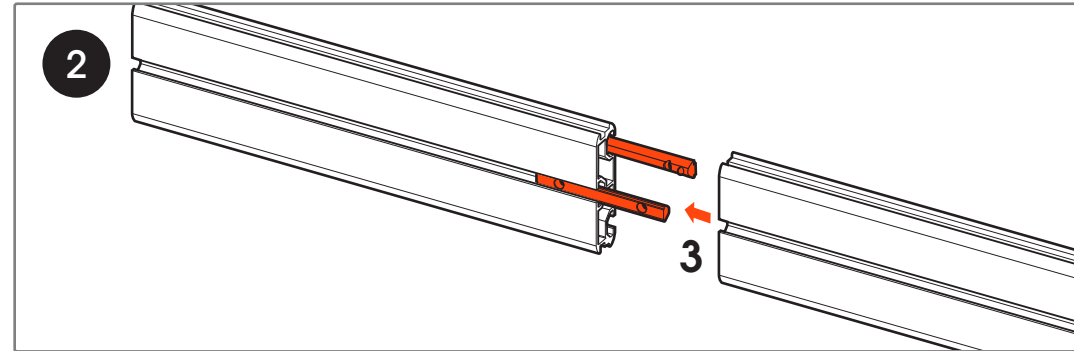

MOMO C205

Bar Coupler

max. load
20 kg / 44 lbs

scan for monitor wall
installation manual

EN Mounting instructions	IT Istruzioni di montaggio	RU Инструкция по сборке и установке	RO Instrucțiuni de montaj
DE Montageanleitung	PT Manual de montagem	CZE Návod k montáži	UK Вказівки по монтажі
FR Consignes d'installation	EL Οδηγίες συναρμολόγησης	SK Návod na montáž	BG Инструкции за монтаж
NL Montagevoorschrift	SV Montageföreskrifter	HU Szerelési előírás	JA 設置の説明書
ES Instrucciones de montaje	PL Instrukcja montażu	TR Montaj k ilavuzu	ZH 装配说明

Designed and engineered in the Netherlands
More information on: www.vogels.com

VOGEL'S PRODUCTS BV, HONDSRUGLAAN 93, 5628 DB EINDHOVEN, THE NETHERLANDS